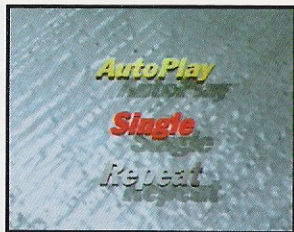

Virtua Fighter™

CG Portrait series

JEFFREY McWILD

Control [操作方法]

スタートボタン	スタート／項目の決定
方向ボタン	メニュー (AutoPlay・Karaoke) の選択 AutoPlay時のSingle・Repeatの選択
Aボタン	項目の決定
Bボタン	メニュー・演奏のキャンセル／メインメニューに戻る
Cボタン	項目の決定
X・Y・Zボタン	使用しません
L・Rボタン	使用しません

How to Play [始め方]

セガサターン本体に『バーチャファイターCGポートレートシリーズ』をセットし起動させると、タイトルが表示されます。何かボタンを押すと、メインメニューにかわります (押さないでもメインメニューが表示されます。メインメニューで何も押さないでいると、デモにかわります。もう一度、何かボタンを押すとメインメニューにかわります)。

方向ボタン上下で選択し、AかCボタンで決定してください。

●AutoPlay [オートプレイ]

決められた順番に自動的にポートレートを表示するモードです。(→P.6)

●Karaoke [カラオケ]

カラオケの演奏に合わせて、歌詞とポートレートを表示するモードです。(→P.7)

AutoPlay [オートプレイ]

音楽に合わせて、連続で自動的にポートレートを表示するモードです。
上の画面時に方向ボタン上下で「Single」か「Repeat」を選び、AかCボタンで決定してください。セレクト画面で、Bボタンを押すと、メインメニューに戻ります。

●Single [シングル]

音楽を一度だけ演奏させます。
1回演奏し、終了したらメインメニューに戻ります。また、演奏途中でBボタンを押すとキャンセルされ、メインメニューに戻ります。

●Repeat [リピート]

Bボタンでキャンセルしない限り、音楽を演奏し続けます。
演奏途中でBボタンを押すとキャンセルされ、メインメニューに戻ります。

Karaoke [カラオケ]

このモードに入るとすぐに演奏が開始されます。
「AutoPlay」の時と同じ内容（カメラワークはありません）のポートレートが表示され、画面の下に歌詞が表示されます。
終了したらメインメニューに戻ります。また、演奏途中でBボタンでキャンセルするとメインメニューに戻ります。